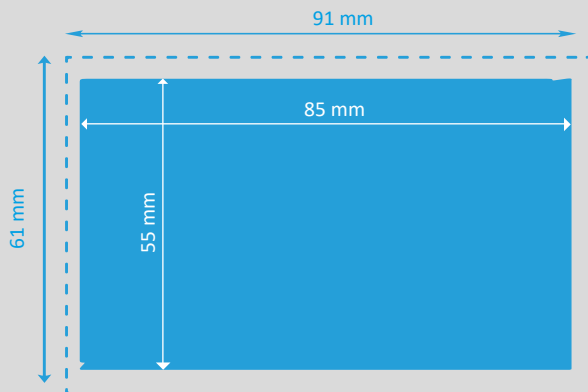

VISITENKARTE (85 x 55 mm)

-  **Endformat**
85 x 55 mm
-  **Beschni**
3 mm
-  **Dokumen ormat**
91 x 61 mm
(inkl. 3 mm Beschnitt auf jeder Seite)

Auflösung	optimal 300 dpi, minimal 150 dpi
Farbmodus	CMYK (angelieferte RGB-Daten werden in CMYK umgewandelt, dadurch sind Farbabweichungen möglich)
Datenformate	PDF, JPG/JPEG, TIFF, PSD, EPS, AI (Schriften eingebettet)
Schni marken	ausserhalb des Beschnitts
Datenanlieferung	Einzelseiten in einem Dokument inkl. Umschlag
Zusatzkosten	Beim Hochladen von Word-, Excel-, Powerpoint-Dateien wird eine zusätzliche Bearbeitungsgebühr berechnet.