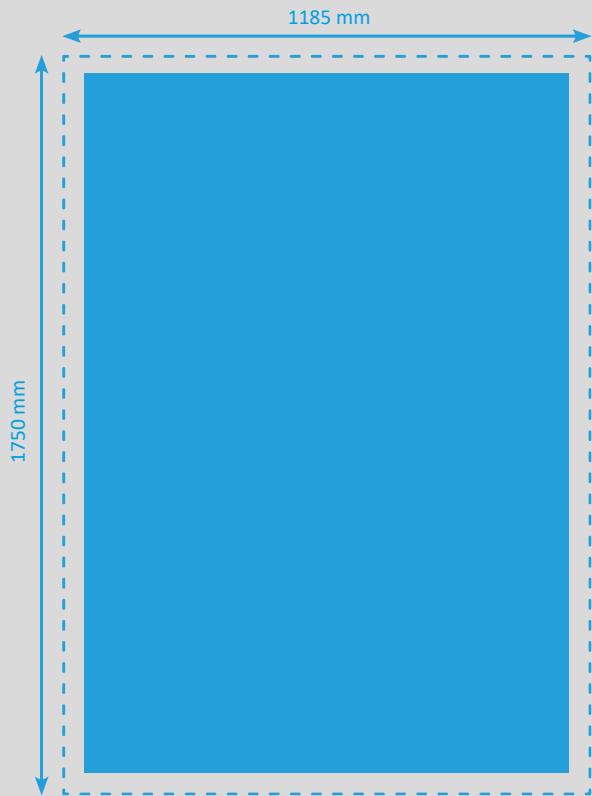

# Citylight

- Endformat**  
1710 x 1150 mm
- Beschnitt**  
3 mm

- Auflösung** optimal 300 dpi, minimal 150 dpi
- Farbmodus** CMYK  
(angelieferte RGB-Daten werden in CMYK umgewandelt, dadurch sind Farbabweichungen möglich)
- Datenformate** PDF, JPG/JPEG, TIFF, PSD, EPS, AI  
(Schritten eingebettet)
- Schnittmarken** ausserhalb des Beschnitts
- Datenanlieferung** Einzelseiten in einem Dokument  
inkl. Umschlag
- Zusatzkosten** Beim Hochladen von Word-, Excel-, Powerpoint-Dateien wird eine zusätzliche Bearbeitungsgebühr berechnet.