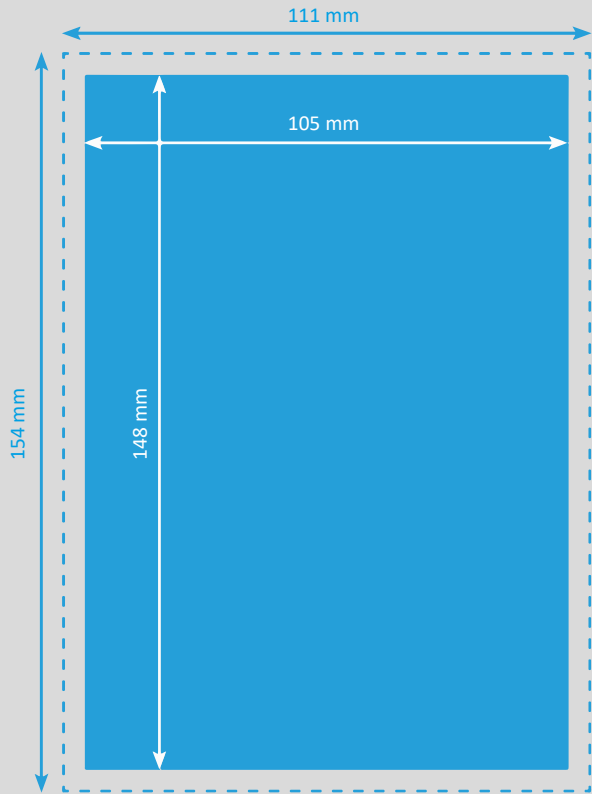

FLYER A6 (105 x 148 mm)

-  **Endformat**
105 x 148 mm
-  **Beschnitt**
3 mm
-  **Dokumentformat**
111 x 154 mm
(inkl. 3 mm Beschnitt auf jeder Seite)

Auflösung	optimal 300 dpi, minimal 150 dpi
Farbmodus	CMYK (angelieferte RGB-Daten werden in CMYK umgewandelt, dadurch sind Farbabweichungen möglich)
Datenformate	PDF, JPG/JPEG, TIFF, PSD, EPS, AI (Schriften eingebettet)
Schnittmarken	ausserhalb des Beschnitts
Datenanlieferung	Einzelseiten in einem Dokument inkl. Umschlag
Zusatzkosten	Beim Hochladen von Word-, Excel-, Powerpoint-Dateien wird eine zusätzliche Bearbeitungsgebühr berechnet.