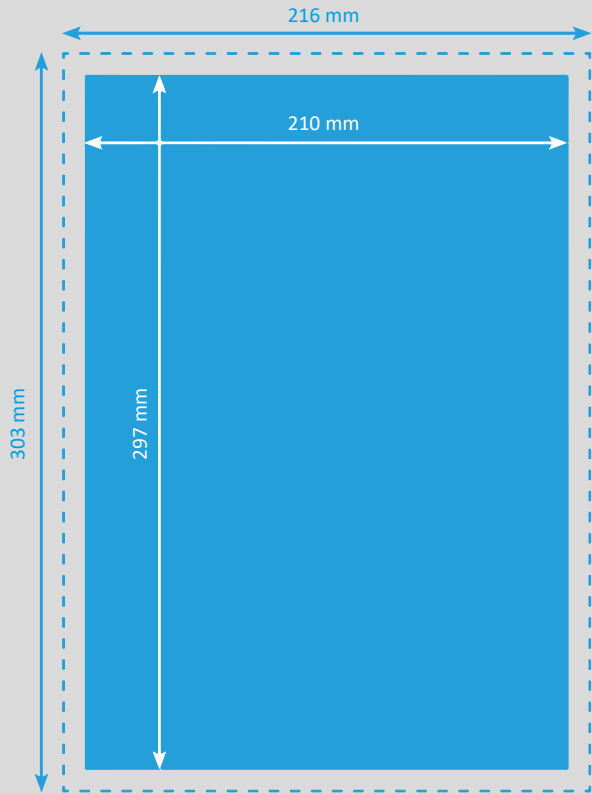

FLYER A4 (210 x 297 mm)

-  **Endformat**
210 x 297 mm
-  **Beschnitt**
3 mm
-  **Dokumentformat**
216 x 303 mm
(inkl. 3 mm Beschnitt auf jeder Seite)

Auflösung	optimal 300 dpi, minimal 150 dpi
Farbmodus	CMYK (angelieferte RGB-Daten werden in CMYK umgewandelt, dadurch sind Farbabweichungen möglich)
Datenformate	PDF, JPG/JPEG, TIFF, PSD, EPS, AI (Schriften eingebettet)
Schnittmarken	ausserhalb des Beschnitts
Datenanlieferung	Einzelseiten in einem Dokument inkl. Umschlag
Zusatzkosten	Beim Hochladen von Word-, Excel-, Powerpoint-Dateien wird eine zusätzliche Bearbeitungsgebühr berechnet.