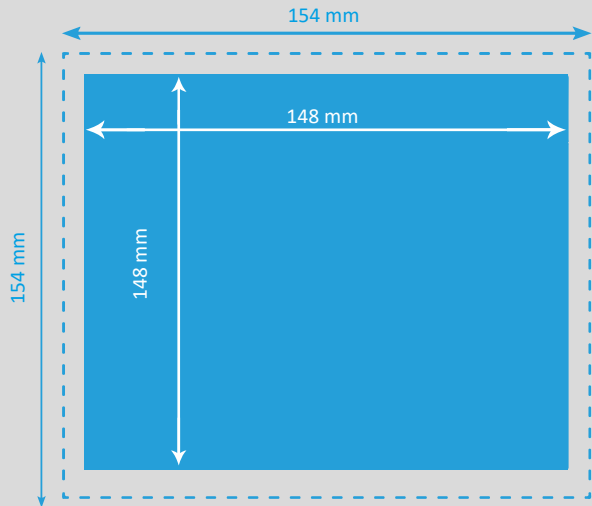

FLYER Q5 (148 x 148 mm)

-  **Endformat**
148 x 148 mm
-  **Beschnitt**
3 mm
-  **Dokumentformat**
154 x 154 mm
(inkl. 3 mm Beschnitt auf jeder Seite)

Auflösung	optimal 300 dpi, minimal 150 dpi
Farbmodus	CMYK (angelieferte RGB-Daten werden in CMYK umgewandelt, dadurch sind Farbabweichungen möglich)
Datenformate	PDF, JPG/JPEG, TIFF, PSD, EPS, AI (Schriften eingebettet)
Schnittmarken	ausserhalb des Beschnitts
Datenanlieferung	Einzelseiten in einem Dokument inkl. Umschlag
Zusatzkosten	Beim Hochladen von Word-, Excel-, Powerpoint-Dateien wird eine zusätzliche Bearbeitungsgebühr berechnet.