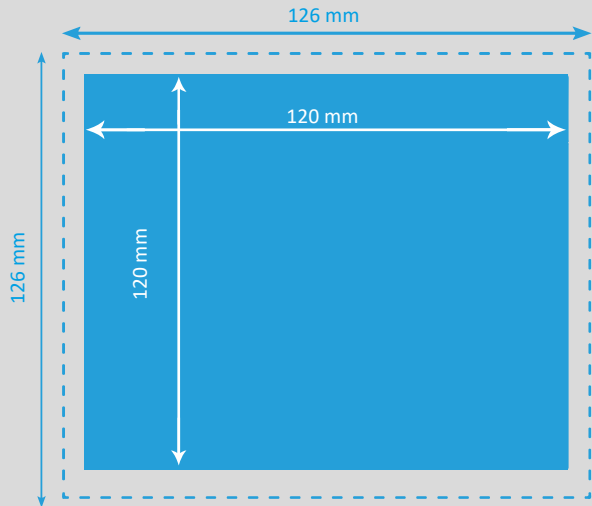

FLYER Q6 (120 x 120 mm)

-  **Endformat**
120 x 120 mm
-  **Beschnitt**
3 mm
-  **Dokumentformat**
154 x 154 mm
(inkl. 3 mm Beschnitt auf jeder Seite)

Auflösung	optimal 300 dpi, minimal 150 dpi
Farbmodus	CMYK (angelieferte RGB-Daten werden in CMYK umgewandelt, dadurch sind Farbabweichungen möglich)
Datenformate	PDF, JPG/JPEG, TIFF, PSD, EPS, AI (Schriften eingebettet)
Schnittmarken	ausserhalb des Beschnitts
Datenanlieferung	Einzelseiten in einem Dokument inkl. Umschlag
Zusatzkosten	Beim Hochladen von Word-, Excel-, Powerpoint-Dateien wird eine zusätzliche Bearbeitungsgebühr berechnet.