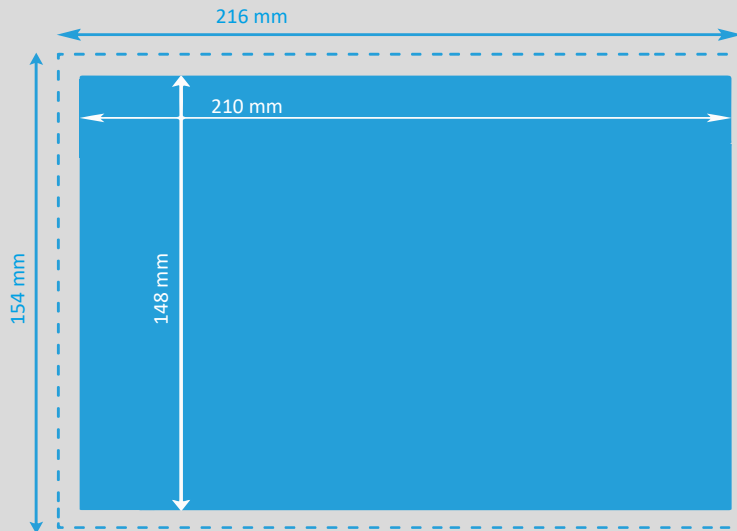

POSTKARTE A5 (210 x 148 mm)

-  **Endformat**
210 x 148 mm
-  **Beschnitt**
3 mm
-  **Dokumentformat**
216 x 154 mm
(inkl. 3 mm Beschnitt auf jeder Seite)

Auflösung	optimal 300 dpi, minimal 150 dpi
Farbmodus	CMYK (angelieferte RGB-Daten werden in CMYK umgewandelt, dadurch sind Farbabweichungen möglich)
Datenformate	PDF, JPG/JPEG, TIFF, PSD, EPS, AI (Schriften eingebettet)
Schnittmarken	ausserhalb des Beschnitts
Datenanlieferung	Einzelseiten in einem Dokument inkl. Umschlag
Zusatzkosten	Beim Hochladen von Word-, Excel-, Powerpoint-Dateien wird eine zusätzliche Bearbeitungsgebühr berechnet.