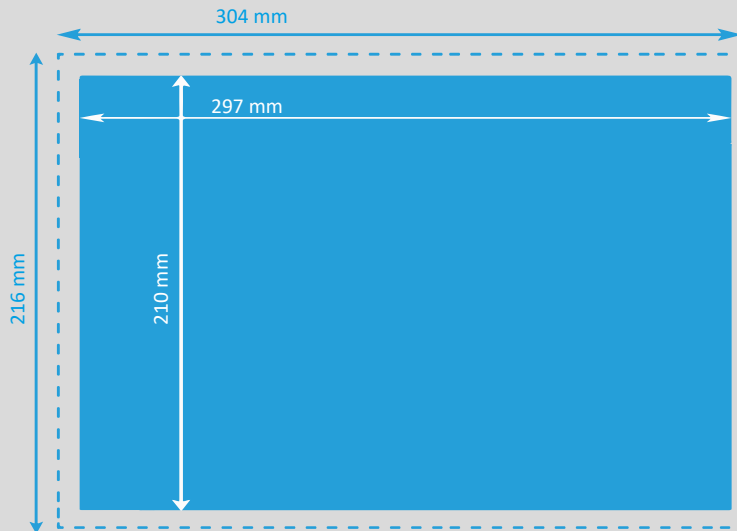

# POSTKARTE A4 (297 x 210 mm)

-  **Endformat**  
297 x 210 mm
-  **Beschnitt**  
3 mm
-  **Dokumentformat**  
304 x 210 mm  
(inkl. 3 mm Beschnitt auf jeder Seite)

<b>Auflösung</b>	optimal 300 dpi, minimal 150 dpi
<b>Farbmodus</b>	CMYK (angelieferte RGB-Daten werden in CMYK umgewandelt, dadurch sind Farbabweichungen möglich)
<b>Datenformate</b>	PDF, JPG/JPEG, TIFF, PSD, EPS, AI (Schriften eingebettet)
<b>Schnittmarken</b>	ausserhalb des Beschnitts
<b>Datenanlieferung</b>	Einzelseiten in einem Dokument inkl. Umschlag
<b>Zusatzkosten</b>	Beim Hochladen von Word-, Excel-, Powerpoint-Dateien wird eine zusätzliche Bearbeitungsgebühr berechnet.