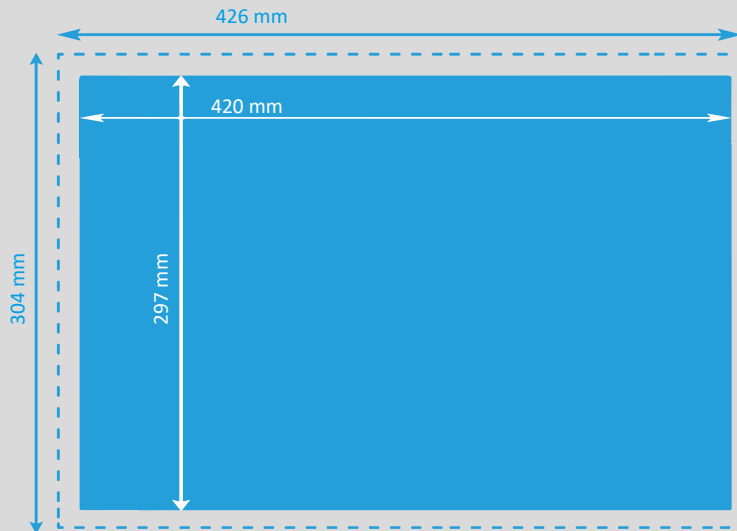

# POSTKARTE A3 (420 x 297 mm)

-  **Endformat**  
420 x 297 mm
-  **Beschnitt**  
3 mm
-  **Dokumentformat**  
304 x 426 mm  
(inkl. 3 mm Beschnitt auf jeder Seite)

<b>Auflösung</b>	optimal 300 dpi, minimal 150 dpi
<b>Farbmodus</b>	CMYK (angelieferte RGB-Daten werden in CMYK umgewandelt, dadurch sind Farbabweichungen möglich)
<b>Datenformate</b>	PDF, JPG/JPEG, TIFF, PSD, EPS, AI (Schriften eingebettet)
<b>Schnittmarken</b>	ausserhalb des Beschnitts
<b>Datenanlieferung</b>	Einzelseiten in einem Dokument inkl. Umschlag
<b>Zusatzkosten</b>	Beim Hochladen von Word-, Excel-, Powerpoint-Dateien wird eine zusätzliche Bearbeitungsgebühr berechnet.