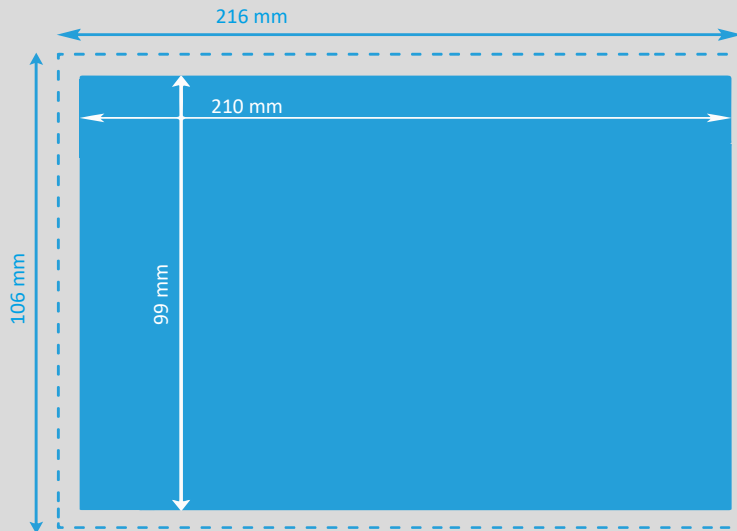

# POSTKARTE 210 x 99 mm

-  **Endformat**  
210 x 99 mm
-  **Beschnitt**  
3 mm
-  **Dokumentformat**  
106 x 216 mm  
(inkl. 3 mm Beschnitt auf jeder Seite)

<b>Auflösung</b>	optimal 300 dpi, minimal 150 dpi
<b>Farbmodus</b>	CMYK (angelieferte RGB-Daten werden in CMYK umgewandelt, dadurch sind Farbabweichungen möglich)
<b>Datenformate</b>	PDF, JPG/JPEG, TIFF, PSD, EPS, AI (Schriften eingebettet)
<b>Schnittmarken</b>	ausserhalb des Beschnitts
<b>Datenanlieferung</b>	Einzelseiten in einem Dokument inkl. Umschlag
<b>Zusatzkosten</b>	Beim Hochladen von Word-, Excel-, Powerpoint-Dateien wird eine zusätzliche Bearbeitungsgebühr berechnet.