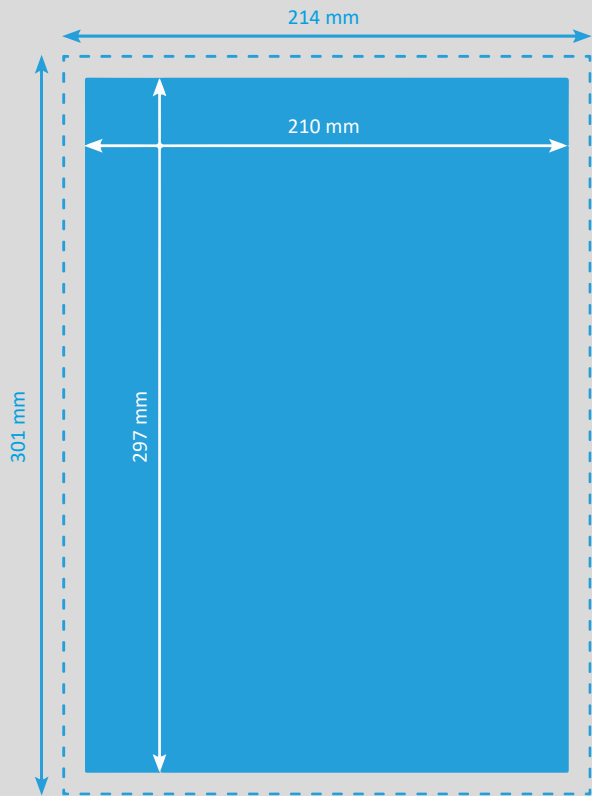

SCHREIBBLÖCKE A4 (210 x 297 mm)

-  **Endformat**
210 x 297 mm
-  **Beschnitt**
3 mm
-  **Dokumentformat**
214 x 301 mm
(inkl. 3 mm Beschnitt auf jeder Seite)

Auflösung	optimal 300 dpi, minimal 150 dpi
Farbmodus	CMYK (angelieferte RGB-Daten werden in CMYK umgewandelt, dadurch sind Farbabweichungen möglich)
Datenformate	PDF, JPG/JPEG, TIFF, PSD, EPS, AI (Schriften eingebettet)
Schnittmarken	ausserhalb des Beschnitts
Datenanlieferung	Einzelseiten in einem Dokument inkl. Umschlag
Zusatzkosten	Beim Hochladen von Word-, Excel-, Powerpoint-Dateien wird eine zusätzliche Bearbeitungsgebühr berechnet.