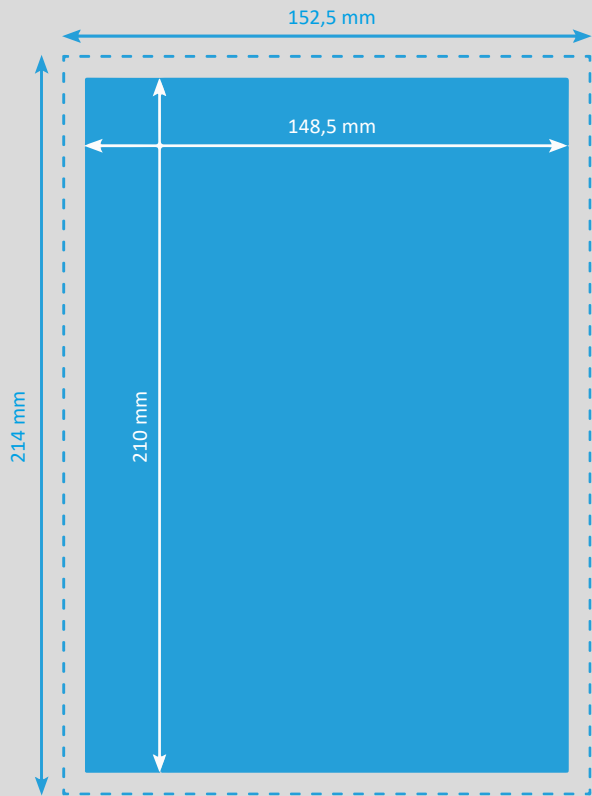

# SCHREIBBLÖCKE A5 (148,5 x 210 mm)

- Endformat**  
148,5 x 210 mm
- Beschnitt**  
3 mm
- Dokumentformat**  
152,5 x 214 mm  
(inkl. 3 mm Beschnitt auf jeder Seite)

<b>Auflösung</b>	optimal 300 dpi, minimal 150 dpi
<b>Farbmodus</b>	CMYK (angelieferte RGB-Daten werden in CMYK umgewandelt, dadurch sind Farbabweichungen möglich)
<b>Datenformate</b>	PDF, JPG/JPEG, TIFF, PSD, EPS, AI (Schriften eingebettet)
<b>Schnittmarken</b>	ausserhalb des Beschnitts
<b>Datenanlieferung</b>	Einzelseiten in einem Dokument inkl. Umschlag
<b>Zusatzkosten</b>	Beim Hochladen von Word-, Excel-, Powerpoint-Dateien wird eine zusätzliche Bearbeitungsgebühr berechnet.