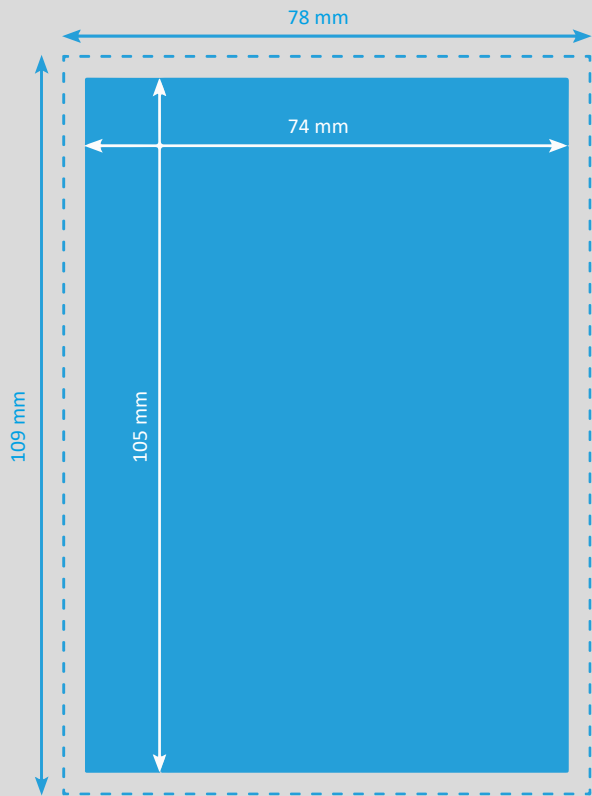

SCHREIBBLÖCKE A7 (74 x 105 mm)

-  **Endformat**
74 x 105 mm
-  **Beschnitt**
3 mm
-  **Dokumentformat**
78 x 109 mm
(inkl. 3 mm Beschnitt auf jeder Seite)

- Auflösung** optimal 300 dpi, minimal 150 dpi
- Farbmodus** CMYK
(angelieferte RGB-Daten werden in CMYK umgewandelt, dadurch sind Farbabweichungen möglich)
- Datenformate** PDF, JPG/JPEG, TIFF, PSD, EPS, AI
(Schriften eingebettet)
- Schnittmarken** ausserhalb des Beschnitts
- Datenanlieferung** Einzelseiten in einem Dokument
inkl. Umschlag
- Zusatzkosten** Beim Hochladen von Word-, Excel-, Powerpoint-Dateien wird eine zusätzliche Bearbeitungsgebühr berechnet.