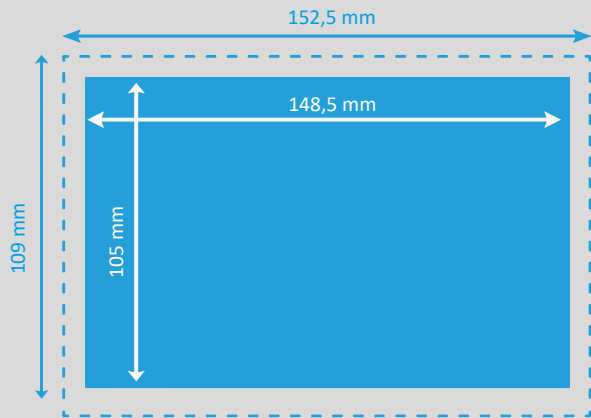

SCHREIBBLÖCKE A6 QUER (105 x 148,5 mm)

- Endformat**
105 x 148,5 mm
- Beschnitt**
3 mm
- Dokumentformat**
109 x 152,5 mm
(inkl. 3 mm Beschnitt auf jeder Seite)

Auflösung	optimal 300 dpi, minimal 150 dpi
Farbmodus	CMYK (angelieferte RGB-Daten werden in CMYK umgewandelt, dadurch sind Farbabweichungen möglich)
Datenformate	PDF, JPG/JPEG, TIFF, PSD, EPS, AI (Schritten eingebettet)
Schnittmarken	ausserhalb des Beschnitts
Datenanlieferung	Einzelseiten in einem Dokument inkl. Umschlag
Zusatzkosten	Beim Hochladen von Word-, Excel-, Powerpoint-Dateien wird eine zusätzliche Bearbeitungsgebühr berechnet.