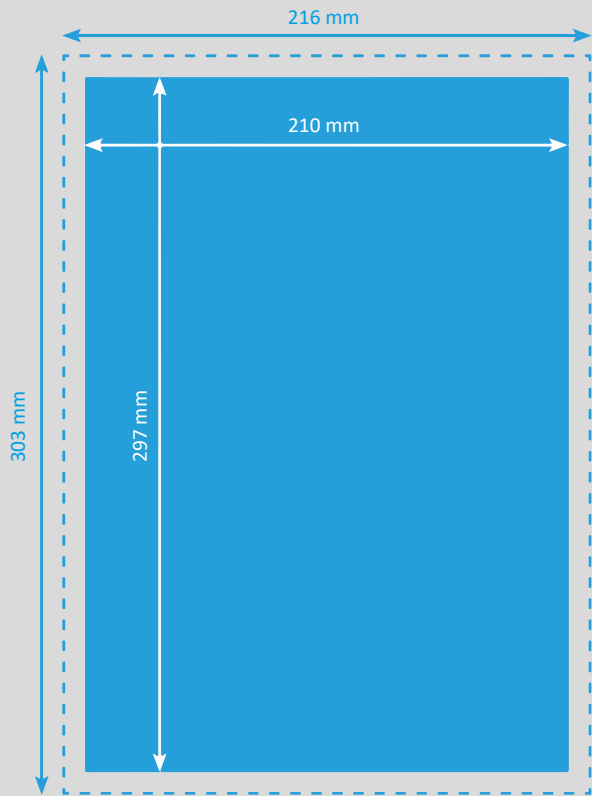

BRIEFPAPIER A4 (210 x 297 mm)

-  **Endformat**
210 x 297 mm
-  **Beschnitt**
3 mm
-  **Dokumentformat**
216 x 303 mm
(inkl. 3 mm Beschnitt auf jeder Seite)

Auflösung	optimal 300 dpi, minimal 150 dpi
Farbmodus	CMYK (angelieferte RGB-Daten werden in CMYK umgewandelt, dadurch sind Farbabweichungen möglich)
Datenformate	PDF, JPG/JPEG, TIFF, PSD, EPS, AI (Schriften eingebettet)
Schnittmarken	ausserhalb des Beschnitts
Datenanlieferung	Einzelseiten in einem Dokument inkl. Umschlag
Zusatzkosten	Beim Hochladen von Word-, Excel-, Powerpoint-Dateien wird eine zusätzliche Bearbeitungsgebühr berechnet.