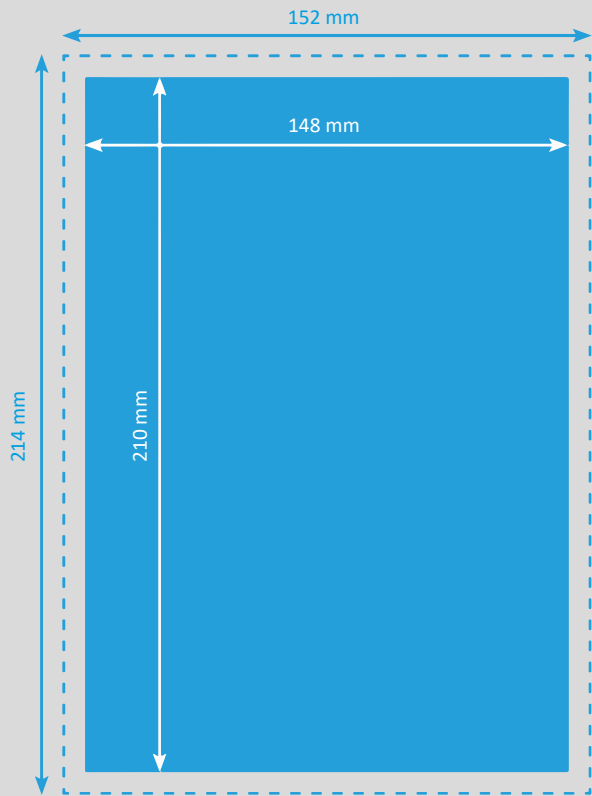

BRIEFPAPIER A5 (148 x 210 mm)

-  **Endformat**
148 x 210 mm
-  **Beschnitt**
3 mm
-  **Dokumentformat**
152 x 214 mm
(inkl. 3 mm Beschnitt auf jeder Seite)

Auflösung	optimal 300 dpi, minimal 150 dpi
Farbmodus	CMYK (angelieferte RGB-Daten werden in CMYK umgewandelt, dadurch sind Farbabweichungen möglich)
Datenformate	PDF, JPG/JPEG, TIFF, PSD, EPS, AI (Schriften eingebettet)
Schnittmarken	ausserhalb des Beschnitts
Datenanlieferung	Einzelseiten in einem Dokument inkl. Umschlag
Zusatzkosten	Beim Hochladen von Word-, Excel-, Powerpoint-Dateien wird eine zusätzliche Bearbeitungsgebühr berechnet.