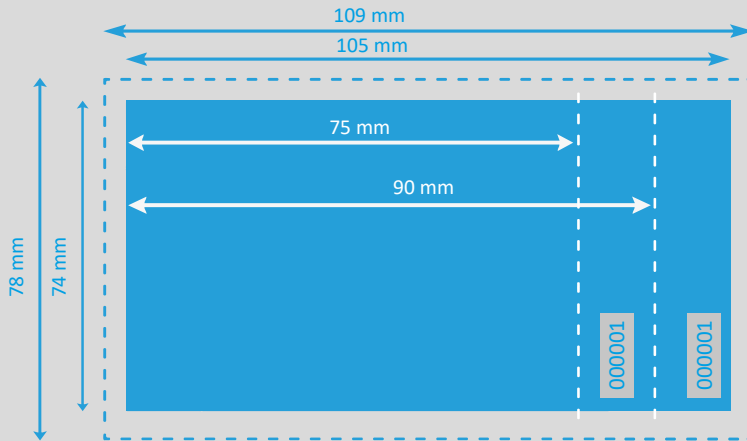

# Eintrittskarten A7

- Endformat**  
105 x 74 mm
- Beschnitt**  
3 mm
- Dokumentformat**  
78 x 109 mm  
(inkl. 3 mm Beschnitt auf jeder Seite)

- Auflösung**            optimal 300 dpi, minimal 150 dpi
- Farbmodus**            CMYK  
(angelieferte RGB-Daten werden  
in CMYK umgewandelt, dadurch  
sind Farbabweichungen möglich)
- Datenformate**        PDF, JPG/JPEG, TIFF, PSD, EPS, AI  
(Schritten eingebettet)
- Schnittmarken**        ausserhalb des Beschnitts
- Datenanlieferung**    Einzelseiten in einem Dokument  
inkl. Umschlag
- Zusatzkosten**        Beim Hochladen von Word-, Excel-,  
Powerpoint-Dateien wird eine  
zusätzliche Bearbeitungsgebühr  
berechnet.