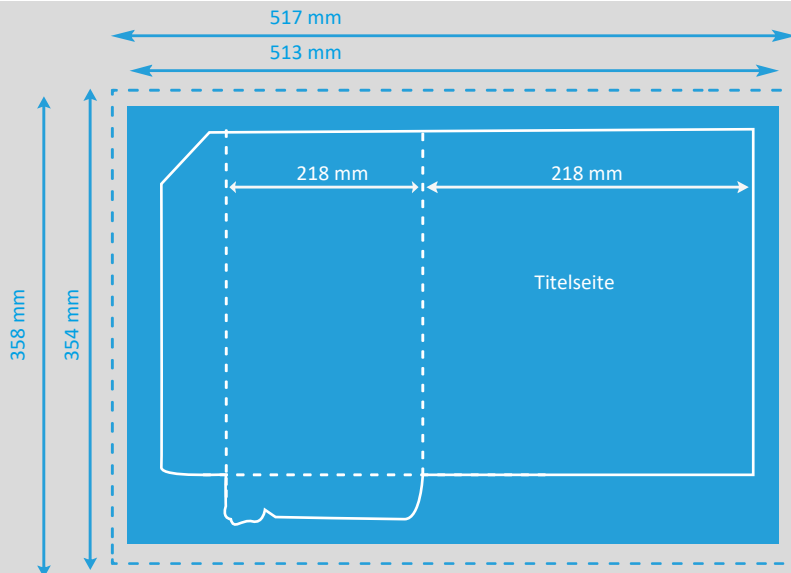

Flügelmappen A4

- Endformat**
513 x 354 mm
- Beschnitt**
3 mm
- Dokumentformat**
517 x 358 mm
(inkl. 3 mm Beschnitt auf jeder Seite)

Auflösung	optimal 300 dpi, minimal 150 dpi
Farbmodus	CMYK (angelieferte RGB-Daten werden in CMYK umgewandelt, dadurch sind Farbabweichungen möglich)
Datenformate	PDF, JPG/JPEG, TIFF, PSD, EPS, AI (Schriften eingebettet)
Schnittmarken	ausserhalb des Beschnitts
Datenanlieferung	Einzelseiten in einem Dokument inkl. Umschlag
Zusatzkosten	Beim Hochladen von Word-, Excel-, Powerpoint-Dateien wird eine zusätzliche Bearbeitungsgebühr berechnet.