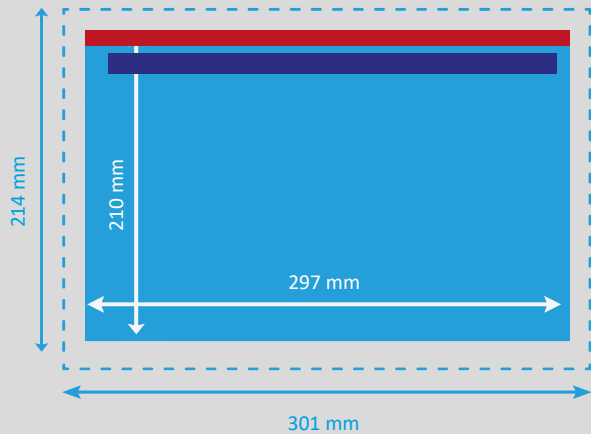

TISCH/STEHKALENDER A4 (210 x 297 mm)

-  **Endformat**
210 x 297 mm
-  **Beschnitt**
3 mm
-  **Dokumentformat**
214 x 301 mm
(inkl. 3 mm Beschnitt auf jeder Seite)

Auflösung	optimal 300 dpi, minimal 150 dpi
Farbmodus	CMYK (angelieferte RGB-Daten werden in CMYK umgewandelt, dadurch sind Farbabweichungen möglich)
Datenformate	PDF, JPG/JPEG, TIFF, PSD, EPS, AI (Schritten eingebettet)
Schnittmarken	ausserhalb des Beschnitts
Datenanlieferung	Einzelseiten in einem Dokument inkl. Umschlag
Zusatzkosten	Beim Hochladen von Word-, Excel-, Powerpoint-Dateien wird eine zusätzliche Bearbeitungsgebühr berechnet.