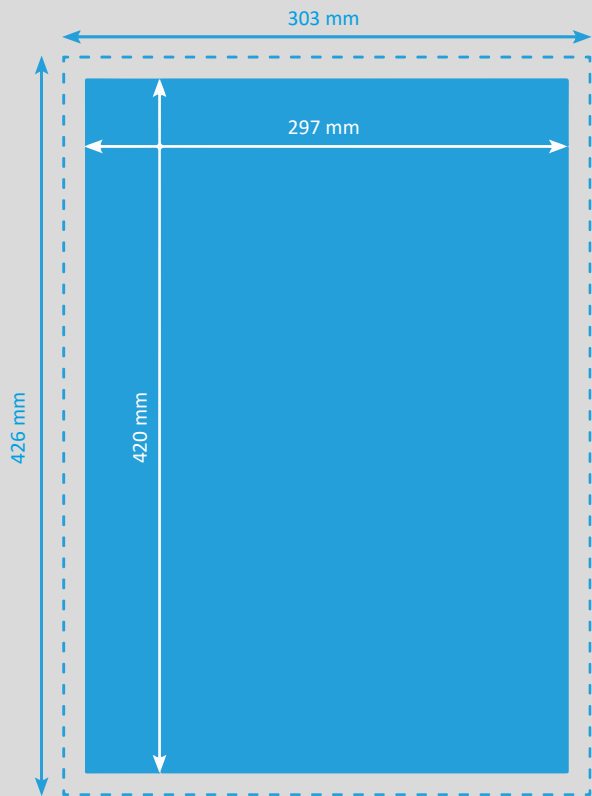

PLAKAT A3 (297 x 420 mm)

- Endformat**
297 x 420 mm
- Beschnitt**
3 mm
- Dokumentformat**
303 x 426 mm
(inkl. 3 mm Beschnitt auf jeder Seite)

- Auflösung** opimal 300 dpi, minimal 150 dpi
- Farbmodus** CMYK
(angelieferte RGB-Daten werden in CMYK umgewandelt, dadurch sind Farbabweichungen möglich)
- Datenformate** PDF, JPG/JPEG, TIFF, PSD, EPS, AI
(Schriften eingeben)
- Schnittmarken** ausserhalb des Beschnitts
- Datenanlieferung** Einzelseiten in einem Dokument
inkl. Umschlag
- Zusatzkosten** Beim Hochladen von Word-, Excel-,
Powerpoint-Dateien wird eine
zusätzliche Bearbeitungsgebühr
berechnet.