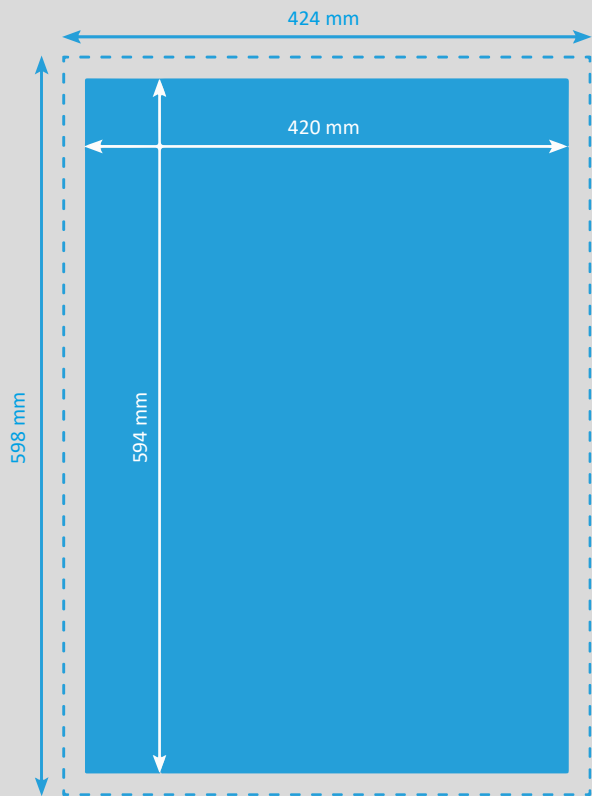

PLAKAT A2 (420 x 594 mm)

-  **Endformat**
420 x 594 mm
-  **Beschnitt**
3 mm
-  **Dokumentformat**
424 x 598 mm
(inkl. 3 mm Beschnitt auf jeder Seite)

- Auflösung** op mal 300 dpi, minimal 150 dpi
- Farbmodus** CMYK
(angelieferte RGB-Daten werden in CMYK umgewandelt, dadurch sind Farbabweichungen möglich)
- Datenformate** PDF, JPG/JPEG, TIFF, PSD, EPS, AI
(Schriften eingeben)
- Schnittmarken** ausserhalb des Beschnitts
- Datenanlieferung** Einzelseiten in einem Dokument
inkl. Umschlag
- Zusatzkosten** Beim Hochladen von Word-, Excel-, Powerpoint-Dateien wird eine zusätzliche Bearbeitungsgebühr berechnet.