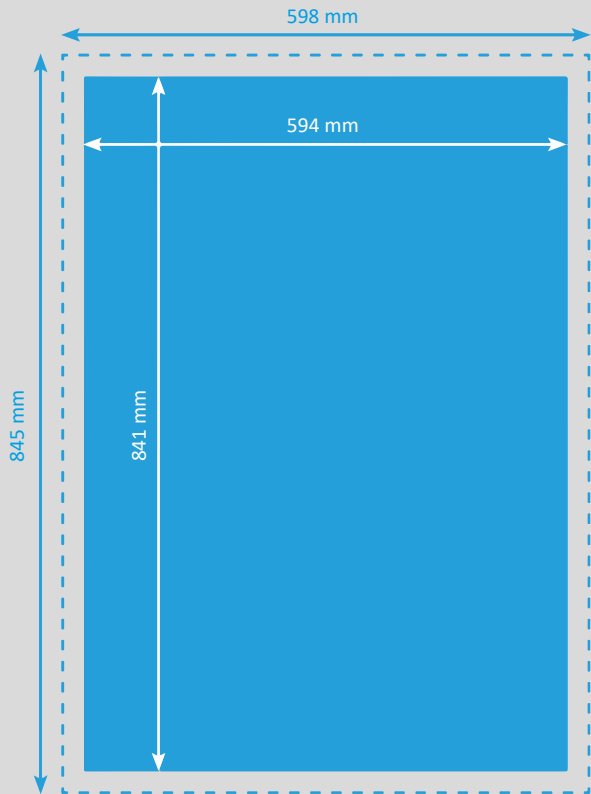

# PLAKAT A1 (594 x 841 mm)

-  **Endformat**  
294 x 841 mm
-  **Beschnitt**  
3 mm
-  **Dokumentformat**  
598 x 845 mm  
(inkl. 3 mm Beschnitt auf jeder Seite)

- Auflösung** op mal 300 dpi, minimal 150 dpi
- Farbmodus** CMYK  
(angelieferte RGB-Daten werden in CMYK umgewandelt, dadurch sind Farbabweichungen möglich)
- Datenformate** PDF, JPG/JPEG, TIFF, PSD, EPS, AI  
(Schriften eingeben)
- Schnittmarken** ausserhalb des Beschnitts
- Datenanlieferung** Einzelseiten in einem Dokument  
inkl. Umschlag
- Zusatzkosten** Beim Hochladen von Word-, Excel-, Powerpoint-Dateien wird eine zusätzliche Bearbeitungsgebühr berechnet.