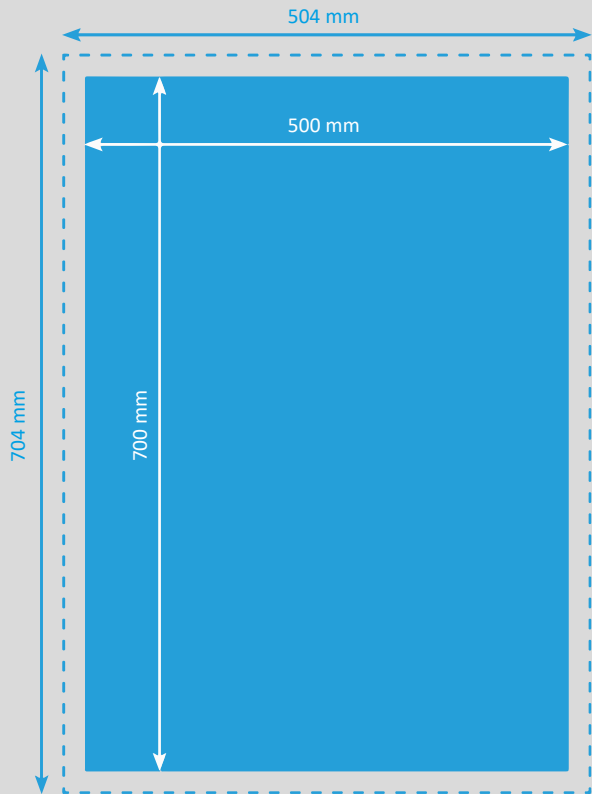

PLAKAT 50 x 70 cm

-  **Endformat**
500 x 700 mm
-  **Beschnitt**
3 mm
-  **Dokumentformat**
504 x 704 mm
(inkl. 3 mm Beschnitt auf jeder Seite)

- Auflösung** op mal 300 dpi, minimal 150 dpi
- Farbmodus** CMYK
(angelieferte RGB-Daten werden in CMYK umgewandelt, dadurch sind Farbabweichungen möglich)
- Datenformate** PDF, JPG/JPEG, TIFF, PSD, EPS, AI
(Schriften eingeben)
- Schnittmarken** ausserhalb des Beschnitts
- Datenanlieferung** Einzelseiten in einem Dokument
inkl. Umschlag
- Zusatzkosten** Beim Hochladen von Word-, Excel-, Powerpoint-Dateien wird eine zusätzliche Bearbeitungsgebühr berechnet.