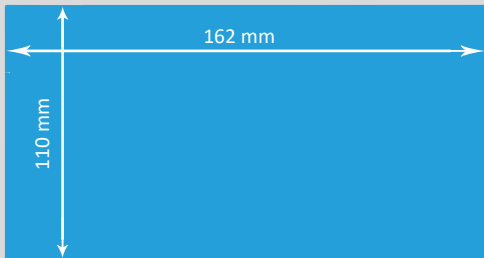

C6 KUVERT OHNE FENSTER (162 x 110 mm)

 **Endformat**
162 x 110 mm

Auflösung optimal 300 dpi, minimal 150 dpi

Farbmodus CMYK
(angelieferte RGB-Daten werden in CMYK umgewandelt, dadurch sind Farbabweichungen möglich)