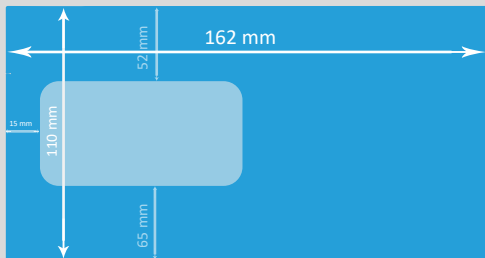

C6 KUVERT FENSTER LINKS (162 x 110 mm)

- Endformat**
162 x 110 mm
- Fenster Grösse**
98 x 45 mm

Auflösung	optimal 300 dpi, minimal 150 dpi
Farbmodus	CMYK (angelieferte RGB-Daten werden in CMYK umgewandelt, dadurch sind Farbabweichungen möglich)
Datenformate	PDF, JPG/JPEG, TIFF, PSD, EPS, AI (Schriften eingeben)
Schnitmarken	ausserhalb des Beschnitts
Datenanlieferung	Einzelseiten in einem Dokument inkl. Umschlag
Zusatzkosten	Beim Hochladen von Word-, Excel-, Powerpoint-Dateien wird eine zusätzliche Bearbeitungsgebühr berechnet.