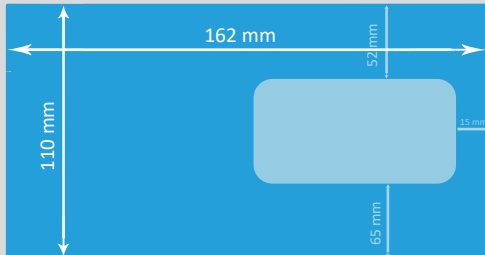

# C6 KUVERT FENSTER RECHTS (162 x 110 mm)

- Endformat**  
162 x 110 mm
- Fenster Grösse**  
98 x 45 mm

- Auflösung**            op mal 300 dpi, minimal 150 dpi
- Farbmodus**            CMYK  
(angelieferte RGB-Daten werden in CMYK umgewandelt, dadurch sind Farbabweichungen möglich)
- Datenformate**        PDF, JPG/JPEG, TIFF, PSD, EPS, AI  
(Schriften eingeben)
- Schnittmarken**       ausserhalb des Beschnitts
- Datenanlieferung**    Einzelseiten in einem Dokument  
inkl. Umschlag
- Zusatzkosten**        Beim Hochladen von Word-, Excel-,  
Powerpoint-Dateien wird eine  
zusätzliche Bearbeitungsgebühr  
berechnet.