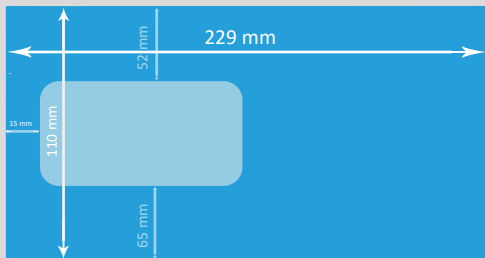

C5/6 KUVERT FENSTER LINKS (220 x 110 mm)

- Endformat**
229 x 110 mm
- Fenster Grösse**
98 x 45 mm

Auflösung	optimal 300 dpi, minimal 150 dpi
Farbmodus	CMYK (angelieferte RGB-Daten werden in CMYK umgewandelt, dadurch sind Farbabweichungen möglich)
Datenformate	PDF, JPG/JPEG, TIFF, PSD, EPS, AI (Schriften eingeben)
Schnittmarken	ausserhalb des Beschnitts
Datenanlieferung	Einzelseiten in einem Dokument inkl. Umschlag
Zusatzkosten	Beim Hochladen von Word-, Excel-, Powerpoint-Dateien wird eine zusätzliche Bearbeitungsgebühr berechnet.