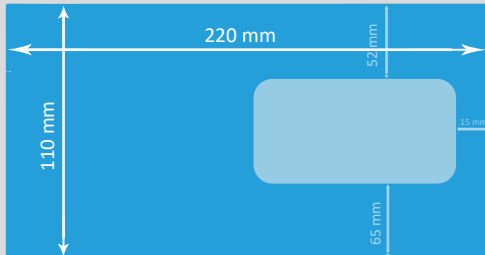

C5/6 KUVERT FENSTER RECHTS (220 x 110 mm)

-  **Endformat**
220 x 110 mm
-  **Fenster Grösse**
98 x 45 mm

- Auflösung** op mal 300 dpi, minimal 150 dpi
- Farbmodus** CMYK
(angelieferte RGB-Daten werden in CMYK umgewandelt, dadurch sind Farbabweichungen möglich)
- Datenformate** PDF, JPG/JPEG, TIFF, PSD, EPS, AI
(Schriften eingeben)
- Schnittmarken** ausserhalb des Beschnitts
- Datenanlieferung** Einzelseiten in einem Dokument
inkl. Umschlag
- Zusatzkosten** Beim Hochladen von Word-, Excel-, Powerpoint-Dateien wird eine zusätzliche Bearbeitungsgebühr berechnet.