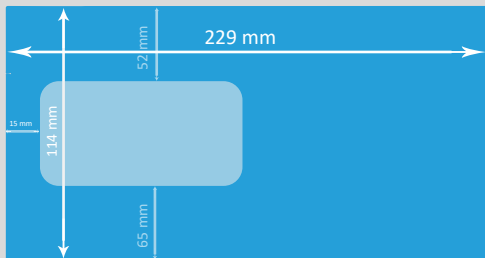

C6/5 KUVERT FENSTER LINKS (229 x 114 mm)

-  **Endformat**
229 x 114 mm
-  **Fenster Grösse**
98 x 45 mm

Auflösung	optimal 300 dpi, minimal 150 dpi
Farbmodus	CMYK (angelieferte RGB-Daten werden in CMYK umgewandelt, dadurch sind Farbabweichungen möglich)
Datenformate	PDF, JPG/JPEG, TIFF, PSD, EPS, AI (Schriften eingeben)
Schnittmarken	ausserhalb des Beschnitts
Datenanlieferung	Einzelseiten in einem Dokument inkl. Umschlag
Zusatzkosten	Beim Hochladen von Word-, Excel-, Powerpoint-Dateien wird eine zusätzliche Bearbeitungsgebühr berechnet.