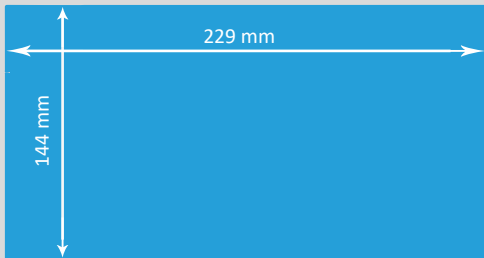

C6/5 KUVERT OHNE FENSTER (229 x 144 mm)

 **Endformat**
229 x 144 mm

Auflösung op mal 300 dpi, minimal 150 dpi

Farbmodus CMYK
(angelieferte RGB-Daten werden in CMYK umgewandelt, dadurch sind Farbabweichungen möglich)