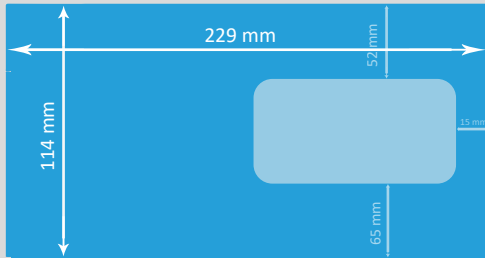

C6/5 KUVERT FENSTER RECHTS (229 x 114 mm)

- Endformat**
229 x 114 mm
- Fenster Grösse**
98 x 45 mm

Auflösung	op mal 300 dpi, minimal 150 dpi
Farbmodus	CMYK (angelieferte RGB-Daten werden in CMYK umgewandelt, dadurch sind Farbabweichungen möglich)
Datenformate	PDF, JPG/JPEG, TIFF, PSD, EPS, AI (Schriften eingeben)
Schnittmarken	ausserhalb des Beschnitts
Datenanlieferung	Einzelseiten in einem Dokument inkl. Umschlag
Zusatzkosten	Beim Hochladen von Word-, Excel-, Powerpoint-Dateien wird eine zusätzliche Bearbeitungsgebühr berechnet.