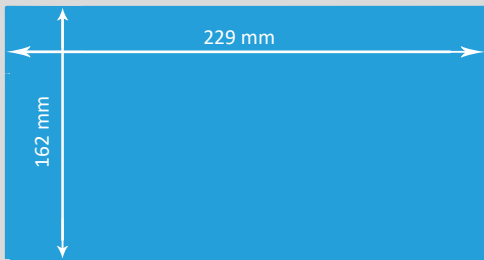

C5 KUVERT OHNE FENSTER (229 x 162 mm)

 **Endformat**
229 x 162 mm

Auflösung	optimal 300 dpi, minimal 150 dpi
Farbmodus	CMYK (angelieferte RGB-Daten werden in CMYK umgewandelt, dadurch sind Farbabweichungen möglich)
Datenformate	PDF, JPG/JPEG, TIFF, PSD, EPS, AI (Schriften eingebettet)
Schnittmarken	ausserhalb des Beschnitts
Datenanlieferung	Einzelseiten in einem Dokument inkl. Umschlag
Zusatzkosten	Beim Hochladen von Word-, Excel-, Powerpoint-Dateien wird eine zusätzliche Bearbeitungsgebühr berechnet.