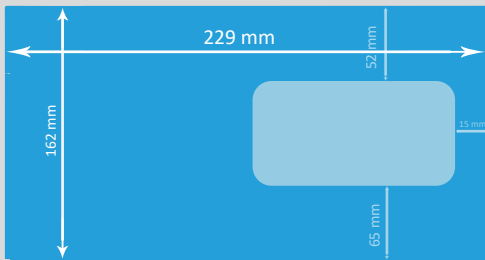

C5 KUVERT FENSTER RECHTS (229 x 162 mm)

-  **Endformat**
229 x 162 mm
-  **Fenster Grösse**
98 x 45 mm

Auflösung	optimal 300 dpi, minimal 150 dpi
Farbmodus	CMYK (angelieferte RGB-Daten werden in CMYK umgewandelt, dadurch sind Farbabweichungen möglich)
Datenformate	PDF, JPG/JPEG, TIFF, PSD, EPS, AI (Schriften eingebettet)
Schnittmarken	ausserhalb des Beschnitts
Datenanlieferung	Einzelseiten in einem Dokument inkl. Umschlag
Zusatzkosten	Beim Hochladen von Word-, Excel-, Powerpoint-Dateien wird eine zusätzliche Bearbeitungsgebühr berechnet.