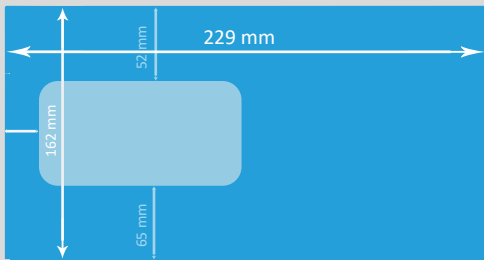

C5 KUVERT FENSTER LINKS (229 x 162 mm)

- Endformat**
229 x 162 mm
- Fenster Grösse**
98 x 45 mm

| | |
|-------------------------|--|
| Auflösung | optimal 300 dpi, minimal 150 dpi |
| Farbmodus | CMYK (angelieferte RGB-Daten werden in CMYK umgewandelt, dadurch sind Farbabweichungen möglich) |
| Datenformate | PDF, JPG/JPEG, TIFF, PSD, EPS, AI (Schriften eingebettet) |
| Schnittmarken | ausserhalb des Beschnitts |
| Datenanlieferung | Einzelseiten in einem Dokument inkl. Umschlag |
| Zusatzkosten | Beim Hochladen von Word-, Excel-, Powerpoint-Dateien wird eine zusätzliche Bearbeitungsgebühr berechnet. |