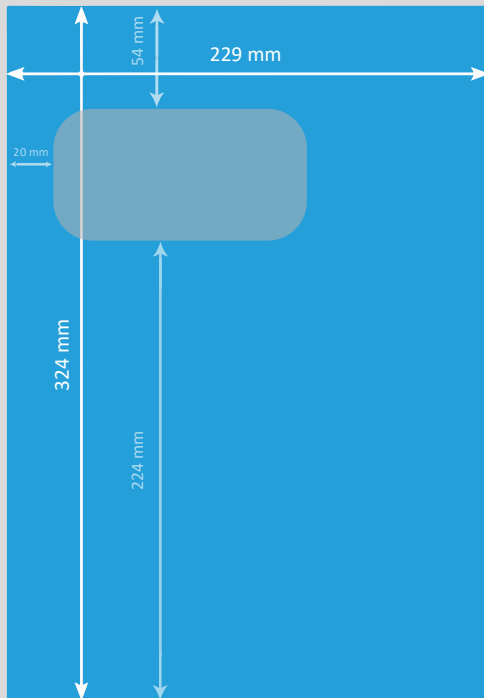

C4 KUVERT FENSTER LINKS (324 x 229 mm)

- Endformat**
324 x 229 mm
- Fenster Grösse**
100 x 46 mm

Auflösung	optimal 300 dpi, minimal 150 dpi
Farbmodus	CMYK (angelieferte RGB-Daten werden in CMYK umgewandelt, dadurch sind Farbabweichungen möglich)
Datenformate	PDF, JPG/JPEG, TIFF, PSD, EPS, AI (Schriften eingebettet)
Schnittmarken	ausserhalb des Beschnitts
Datenanlieferung	Einzelseiten in einem Dokument inkl. Umschlag
Zusatzkosten	Beim Hochladen von Word-, Excel-, Powerpoint-Dateien wird eine zusätzliche Bearbeitungsgebühr berechnet.