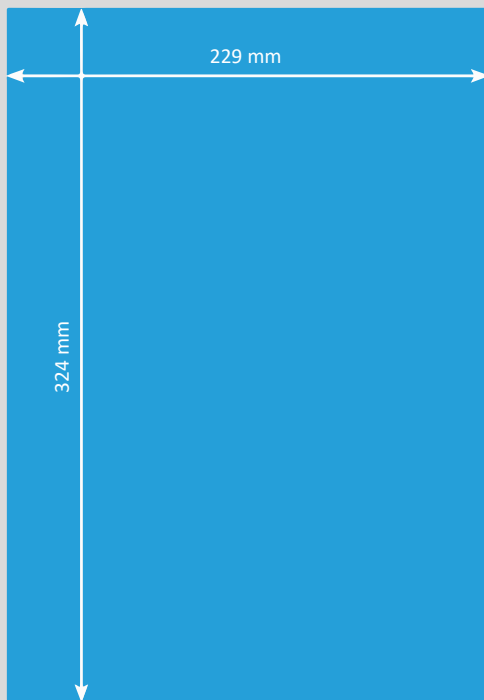

## C4 KUVERT OHNE FENSTER (229 x 324 mm)

**Endformat**  
229 x 324 mm

<b>Auflösung</b>	optimal 300 dpi, minimal 150 dpi
<b>Farbmodus</b>	CMYK (angelieferte RGB-Daten werden in CMYK umgewandelt, dadurch sind Farbabweichungen möglich)
<b>Datenformate</b>	PDF, JPG/JPEG, TIFF, PSD, EPS, AI (Schriften eingebettet)
<b>Schnittmarken</b>	ausserhalb des Beschnitts
<b>Datenanlieferung</b>	Einzelseiten in einem Dokument inkl. Umschlag
<b>Zusatzkosten</b>	Beim Hochladen von Word-, Excel-, Powerpoint-Dateien wird eine zusätzliche Bearbeitungsgebühr berechnet.