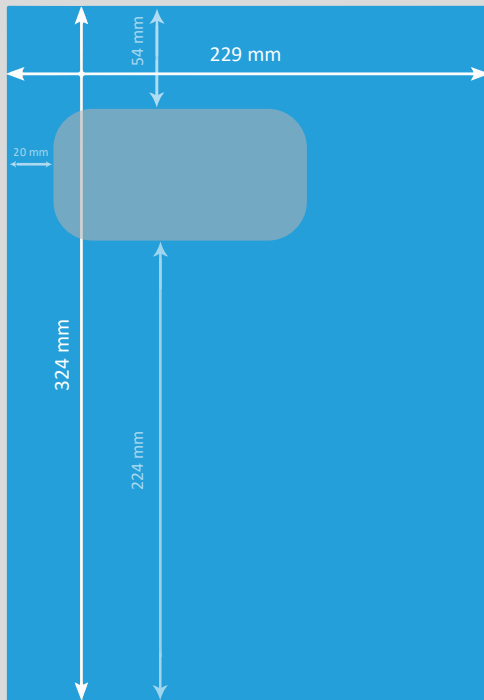

C4 TASCHE FENSTER LINKS (324 x 229 mm)

- Endformat**
324 x 229 mm
- Fenster Grösse**
100 x 46 mm

Auflösung	optimal 300 dpi, minimal 150 dpi
Farbmodus	CMYK (angelieferte RGB-Daten werden in CMYK umgewandelt, dadurch sind Farbabweichungen möglich)
Datenformate	PDF, JPG/JPEG, TIFF, PSD, EPS, AI (Schriften eingebettet)
Schnittmarken	ausserhalb des Beschnitts
Datenanlieferung	Einzelseiten in einem Dokument inkl. Umschlag
Zusatzkosten	Beim Hochladen von Word-, Excel-, Powerpoint-Dateien wird eine zusätzliche Bearbeitungsgebühr berechnet.