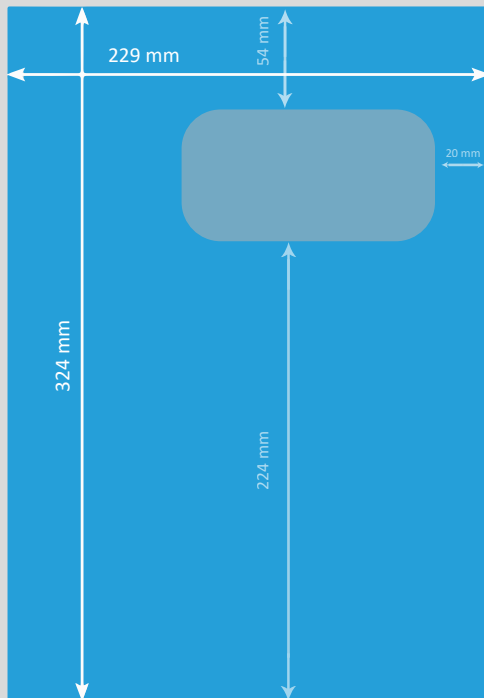

C4 TASCHE FENSTER RECHTS (324 x 229 mm)

- Endformat**
324 x 229 mm
- Fenster Grösse**
100 x 46 mm

Auflösung	optimal 300 dpi, minimal 150 dpi
Farbmodus	CMYK (angelieferte RGB-Daten werden in CMYK umgewandelt, dadurch sind Farbabweichungen möglich)
Datenformate	PDF, JPG/JPEG, TIFF, PSD, EPS, AI (Schriften eingeben)
Schnittmarken	ausserhalb des Beschnitts
Datenanlieferung	Einzelseiten in einem Dokument inkl. Umschlag
Zusatzkosten	Beim Hochladen von Word-, Excel-, Powerpoint-Dateien wird eine zusätzliche Bearbeitungsgebühr berechnet.