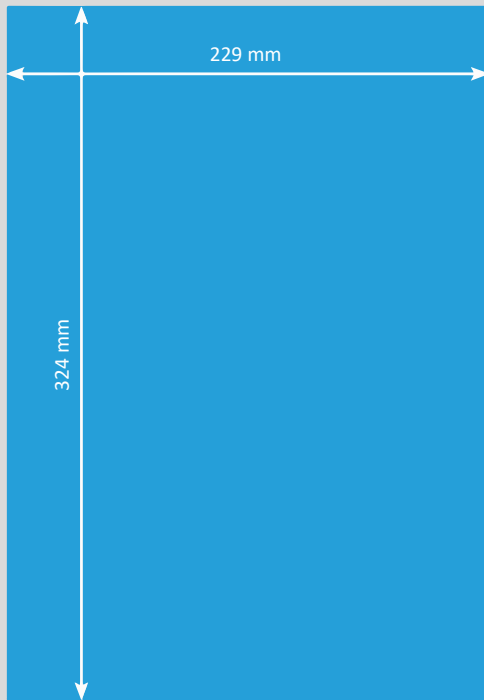

C4 TASCHE OHNE FENSTER (324 x 229 mm)

Endformat
229 x 324 mm

Auflösung	optimal 300 dpi, minimal 150 dpi
Farbmodus	CMYK (angelieferte RGB-Daten werden in CMYK umgewandelt, dadurch sind Farbabweichungen möglich)
Datenformate	PDF, JPG/JPEG, TIFF, PSD, EPS, AI (Schriften eingebettet)
Schnittmarken	ausserhalb des Beschnitts
Datenanlieferung	Einzelseiten in einem Dokument inkl. Umschlag
Zusatzkosten	Beim Hochladen von Word-, Excel-, Powerpoint-Dateien wird eine zusätzliche Bearbeitungsgebühr berechnet.