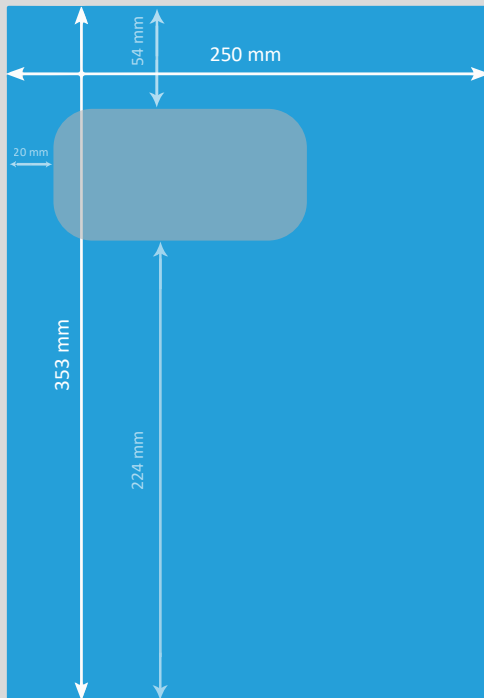

B4 TASCHЕ FENSTER LINKS (250 x 353 mm)

- Endformat**
250 x 353 mm
- Fenster Grösse**
100 x 46 mm

Auflösung	optimal 300 dpi, minimal 150 dpi
Farbmodus	CMYK (angelieferte RGB-Daten werden in CMYK umgewandelt, dadurch sind Farbabweichungen möglich)
Datenformate	PDF, JPG/JPEG, TIFF, PSD, EPS, AI (Schriften eingebettet)
Schnittmarken	ausserhalb des Beschnitts
Datenanlieferung	Einzelseiten in einem Dokument inkl. Umschlag
Zusatzkosten	Beim Hochladen von Word-, Excel-, Powerpoint-Dateien wird eine zusätzliche Bearbeitungsgebühr berechnet.