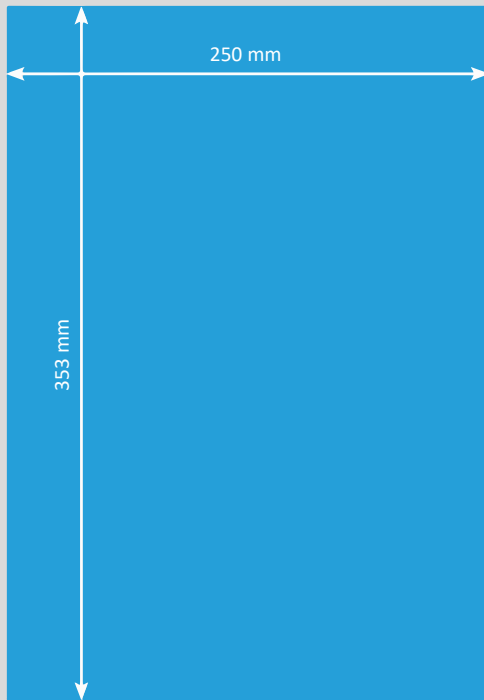

B4 TASCHE OHNE FENSTER (250 x 353 mm)

Endformat
250 x 353 mm

Auflösung	optimal 300 dpi, minimal 150 dpi
Farbmodus	CMYK (angelieferte RGB-Daten werden in CMYK umgewandelt, dadurch sind Farbabweichungen möglich)
Datenformate	PDF, JPG/JPEG, TIFF, PSD, EPS, AI (Schriften eingebettet)
Schnittmarken	ausserhalb des Beschnitts
Datenanlieferung	Einzelseiten in einem Dokument inkl. Umschlag
Zusatzkosten	Beim Hochladen von Word-, Excel-, Powerpoint-Dateien wird eine zusätzliche Bearbeitungsgebühr berechnet.