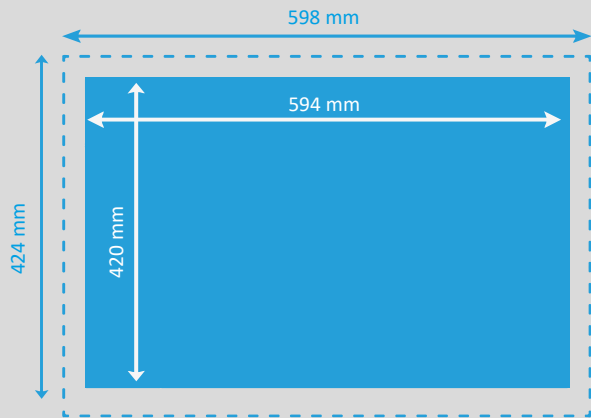

Schreibtischunterlagen A2

- Endformat**
594 x 420 mm
- Beschnitt**
3 mm
- Dokumentformat**
598 x 424 mm
(inkl. 3 mm Beschnitt auf jeder Seite)

Auflösung	optimal 300 dpi, minimal 150 dpi
Farbmodus	CMYK (angelieferte RGB-Daten werden in CMYK umgewandelt, dadurch sind Farbabweichungen möglich)
Datenformate	PDF, JPG/JPEG, TIFF, PSD, EPS, AI (Schritten eingebettet)
Schnittmarken	ausserhalb des Beschnitts
Datenanlieferung	Einzelseiten in einem Dokument inkl. Umschlag
Zusatzkosten	Beim Hochladen von Word-, Excel-, Powerpoint-Dateien wird eine zusätzliche Bearbeitungsgebühr berechnet.