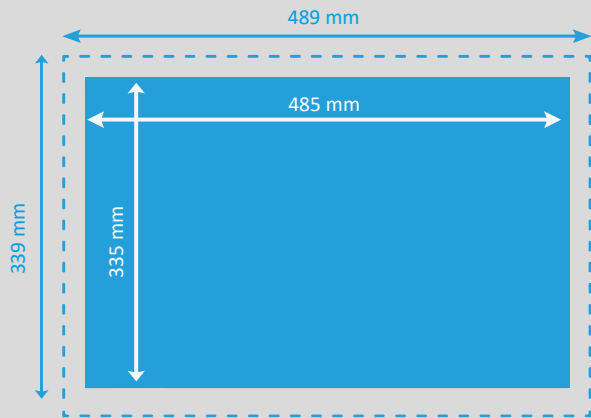

# Schreibtischunterlagen 485x335mm

-  **Endformat**  
485 x 335 mm
-  **Beschnitt**  
3 mm
-  **Dokumentformat**  
489 x 339 mm  
(inkl. 3 mm Beschnitt auf jeder Seite)

- Auflösung** optimal 300 dpi, minimal 150 dpi
- Farbmodus** CMYK  
(angelieferte RGB-Daten werden in CMYK umgewandelt, dadurch sind Farbabweichungen möglich)
- Datenformate** PDF, JPG/JPEG, TIFF, PSD, EPS, AI  
(Schriften eingebettet)
- Schnittmarken** ausserhalb des Beschnitts
- Datenanlieferung** Einzelseiten in einem Dokument  
inkl. Umschlag
- Zusatzkosten** Beim Hochladen von Word-, Excel-, Powerpoint-Dateien wird eine zusätzliche Bearbeitungsgebühr berechnet.