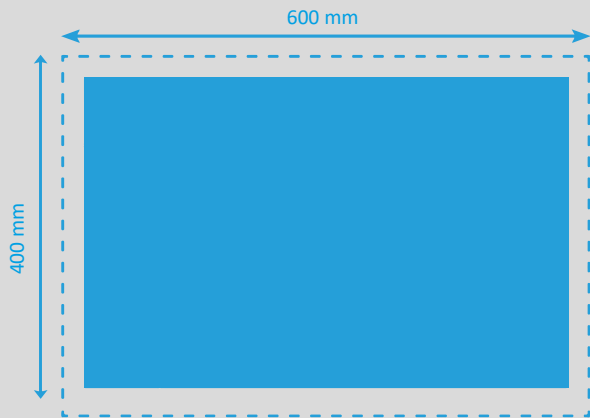

Türmatten 600 x 400mm

 **Endformat**
600 x 400 mm

Auflösung	optimal 300 dpi, minimal 150 dpi
Farbmodus	CMYK (angelieferte RGB-Daten werden in CMYK umgewandelt, dadurch sind Farbabweichungen möglich)
Datenformate	PDF, JPG/JPEG, TIFF, PSD, EPS, AI (Schritten eingebettet)
Schnittmarken	ausserhalb des Beschnitts
Datenanlieferung	Einzelseiten in einem Dokument inkl. Umschlag
Zusatzkosten	Beim Hochladen von Word-, Excel-, Powerpoint-Dateien wird eine zusätzliche Bearbeitungsgebühr berechnet.