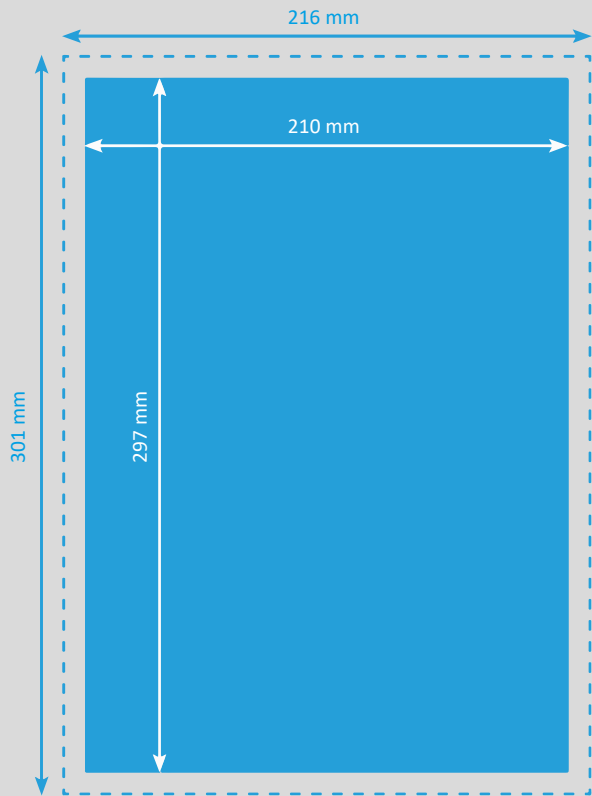

Durchschreibsätze A4 (210 x 297 mm)

-  **Endformat**
210 x 297 mm
-  **Beschnitt**
3 mm
-  **Dokumentformat**
216 x 301 mm
(inkl. 3 mm Beschnitt auf jeder Seite)

Auflösung	optimal 300 dpi, minimal 150 dpi
Farbmodus	CMYK (angelieferte RGB-Daten werden in CMYK umgewandelt, dadurch sind Farbabweichungen möglich)
Datenformate	PDF, JPG/JPEG, TIFF, PSD, EPS, AI (Schriften eingebettet)
Schnittmarken	ausserhalb des Beschnitts
Datenanlieferung	Einzelseiten in einem Dokument inkl. Umschlag
Zusatzkosten	Beim Hochladen von Word-, Excel-, Powerpoint-Dateien wird eine zusätzliche Bearbeitungsgebühr berechnet.