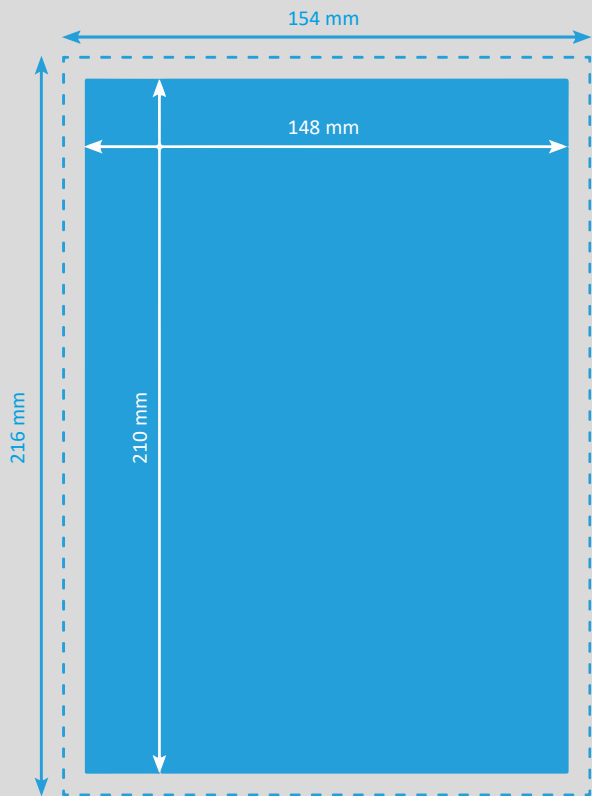

Durchschreibsätze A5 (148 x 210 mm)

- Endformat**
148 x 210 mm
- Beschnitt**
3 mm
- Dokumentformat**
154 x 216 mm
(inkl. 3 mm Beschnitt auf jeder Seite)

Auflösung	optimal 300 dpi, minimal 150 dpi
Farbmodus	CMYK (angelieferte RGB-Daten werden in CMYK umgewandelt, dadurch sind Farbabweichungen möglich)
Datenformate	PDF, JPG/JPEG, TIFF, PSD, EPS, AI (Schriften eingeben)
Schnittmarken	ausserhalb des Beschnitts
Datenanlieferung	Einzelseiten in einem Dokument inkl. Umschlag
Zusatzkosten	Beim Hochladen von Word-, Excel-, Powerpoint-Dateien wird eine zusätzliche Bearbeitungsgebühr berechnet.