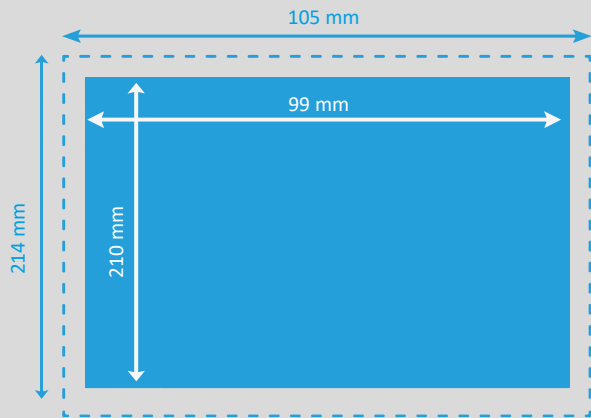

Durchschreibesätze 210x99mm

-  **Endformat**
210 x 99 mm
-  **Beschnitt**
3 mm
-  **Dokumentformat**
105 x 214 mm
(inkl. 3 mm Beschnitt auf jeder Seite)

- Auflösung** optimal 300 dpi, minimal 150 dpi
- Farbmodus** CMYK
(angelieferte RGB-Daten werden in CMYK umgewandelt, dadurch sind Farbabweichungen möglich)
- Datenformate** PDF, JPG/JPEG, TIFF, PSD, EPS, AI
(Schritten eingebettet)
- Schnittmarken** ausserhalb des Beschnitts
- Datenanlieferung** Einzelseiten in einem Dokument
inkl. Umschlag
- Zusatzkosten** Beim Hochladen von Word-, Excel-, Powerpoint-Dateien wird eine zusätzliche Bearbeitungsgebühr berechnet.