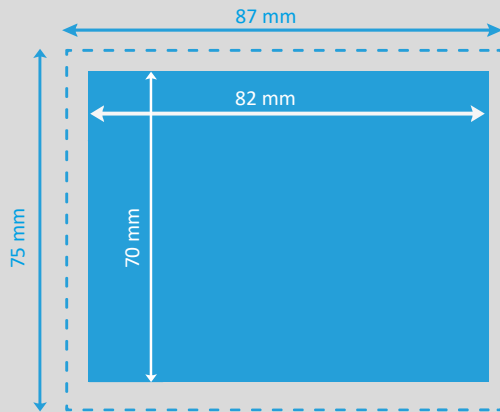

Haftnotizen 82 x 70mm

-  **Endformat**
82 x 70 mm
-  **Beschnitt**
3 mm
-  **Dokumentformat**
87 x 75 mm
(inkl. 3 mm Beschnitt auf jeder Seite)

Auflösung	optimal 300 dpi, minimal 150 dpi
Farbmodus	CMYK (angelieferte RGB-Daten werden in CMYK umgewandelt, dadurch sind Farbabweichungen möglich)
Datenformate	PDF, JPG/JPEG, TIFF, PSD, EPS, AI (Schriften eingebettet)
Schnittmarken	ausserhalb des Beschnitts
Datenanlieferung	Einzelseiten in einem Dokument inkl. Umschlag
Zusatzkosten	Beim Hochladen von Word-, Excel-, Powerpoint-Dateien wird eine zusätzliche Bearbeitungsgebühr berechnet.