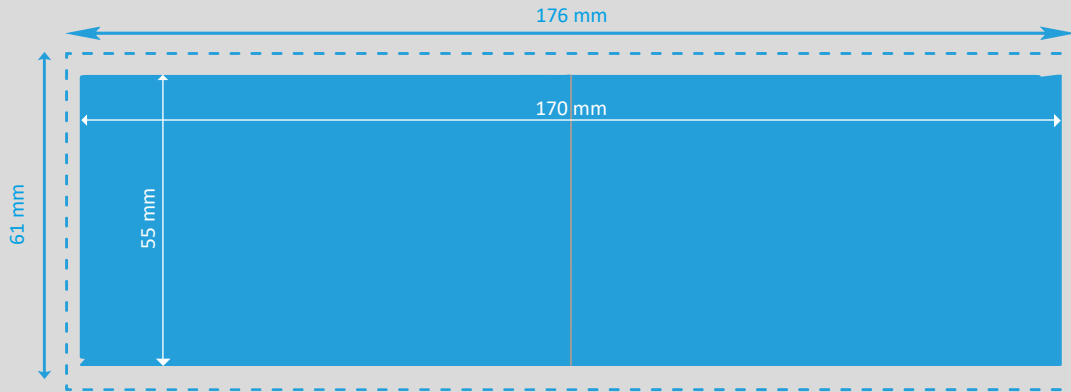

VISITENKARTE 4-SEITIG (85 x 55 mm)

-  **Endformat**
55 x 85 mm
-  **Beschnitt**
3 mm
-  **Dokumentformat**
91 x 61 mm
(inkl. 3 mm Beschnitt auf jeder Seite)

Auflösung	optimal 300 dpi, minimal 150 dpi
Farbmodus	CMYK (angelieferte RGB-Daten werden in CMYK umgewandelt, dadurch sind Farbabweichungen möglich)
Datenformate	PDF, JPG/JPEG, TIFF, PSD, EPS, AI (Schriften eingebettet)
Schnittmarken	ausserhalb des Beschnitts
Datenanlieferung	Einzelseiten in einem Dokument inkl. Umschlag
Zusatzkosten	Beim Hochladen von Word-, Excel-, Powerpoint-Dateien wird eine zusätzliche Bearbeitungsgebühr berechnet.

WICHTIG

Die Visitenkarte ist im Offenformat (ungefalzt) aufzubereiten. Das heisst, das PDF hat 2 Seiten: 1 Aussenseite und 1 Innenseite.