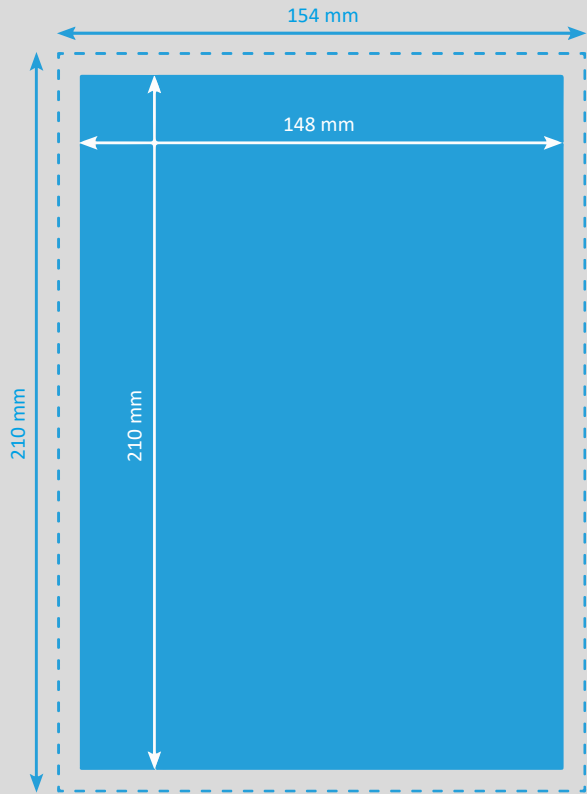

BROSCHÜRE A5 (148 x 210 mm)

- Endformat**
148 x 210 mm
- Beschnitt**
3 mm
- Dokumentformat**
154 x 216 mm
(inkl. 3 mm Beschnitt auf jeder Seite)

- Auflösung** optimal 300 dpi, minimal 150 dpi
- Farbmodus** CMYK
(angelieferte RGB-Daten werden in CMYK umgewandelt, dadurch sind Farbabweichungen möglich)
- Datenformate** PDF, JPG/JPEG, TIFF, PSD, EPS, AI
(Schriften eingebettet)
- Schnittmarken** ausserhalb des Beschnitts
- Datenanlieferung** Einzelseiten in einem Dokument
inkl. Umschlag
- Zusatzkosten** Beim Hochladen von Word-, Excel-,
Powerpoint-Dateien wird eine
zusätzliche Bearbeitungsgebühr
berechnet.